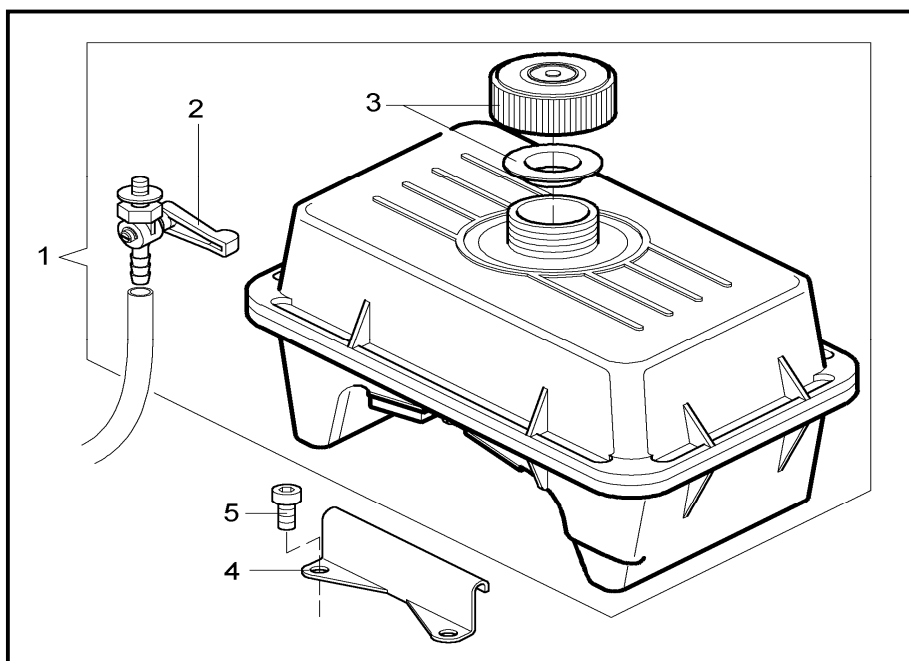

15	C050-444	CHOKE LEVER KIT	
16	C050-443-01	FUEL FILTER	
16	C050-443-02	FILTER COVER	
17	C050-443	FUEL FILTER W/ COVER	
18	C050-443-03	FILTER COVER AND CAP FIXING SCREW	
	C050-206	CARBURETOR GASKET KIT	

GRUPPO SERBATOIO FUEL TANK

POS	CODICE/ITEM	DESCRIZIONE/DESCRIPTION	PREZZO/PRICE RETAIL (EURO)
1	C050-426	COMPLETE FUEL TANK W/ TAP	
2	C050-430	FUEL TAP	
3	C050-427	FUEL TANK TAP	
4	C050-428	FUEL TANK FIXING BRACKET	
5		SCREW M5X16