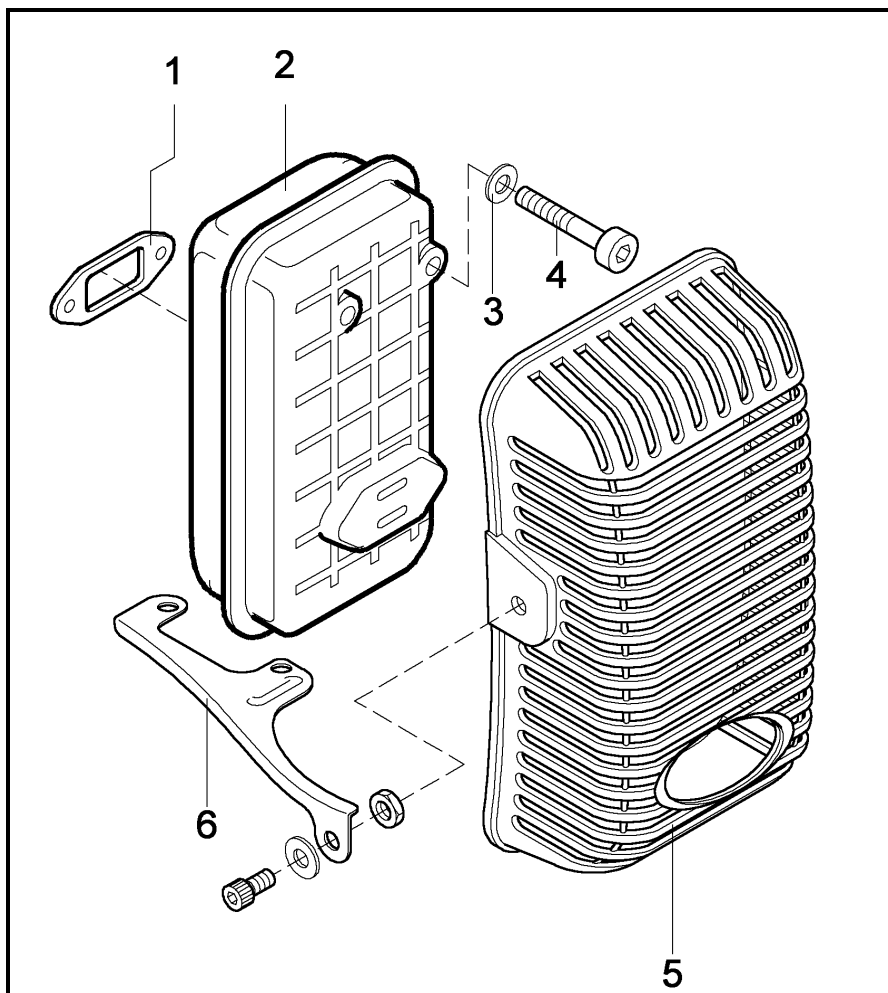

GRUPPO SCARICO EXHAUST

POS	CODICE/ITEM	DESCRIZIONE/DESCRIPTION	PREZZO/PRICE RETAIL (EURO)
1	C050-035	EXHAUST GASKET	
2	C050-034-01	EXHAUST BOX	
2	C050-034-04	EXHAUST BOX C51 USA	
3	C050-420	EXHAUST FIXING WASHER M5 C51 USA	
4	NORM-036-04	SCREW M5X70	
5	C051-037	EXHAUST COVER	
6	C051-037-01	EXHAUST COVER SUPPORT