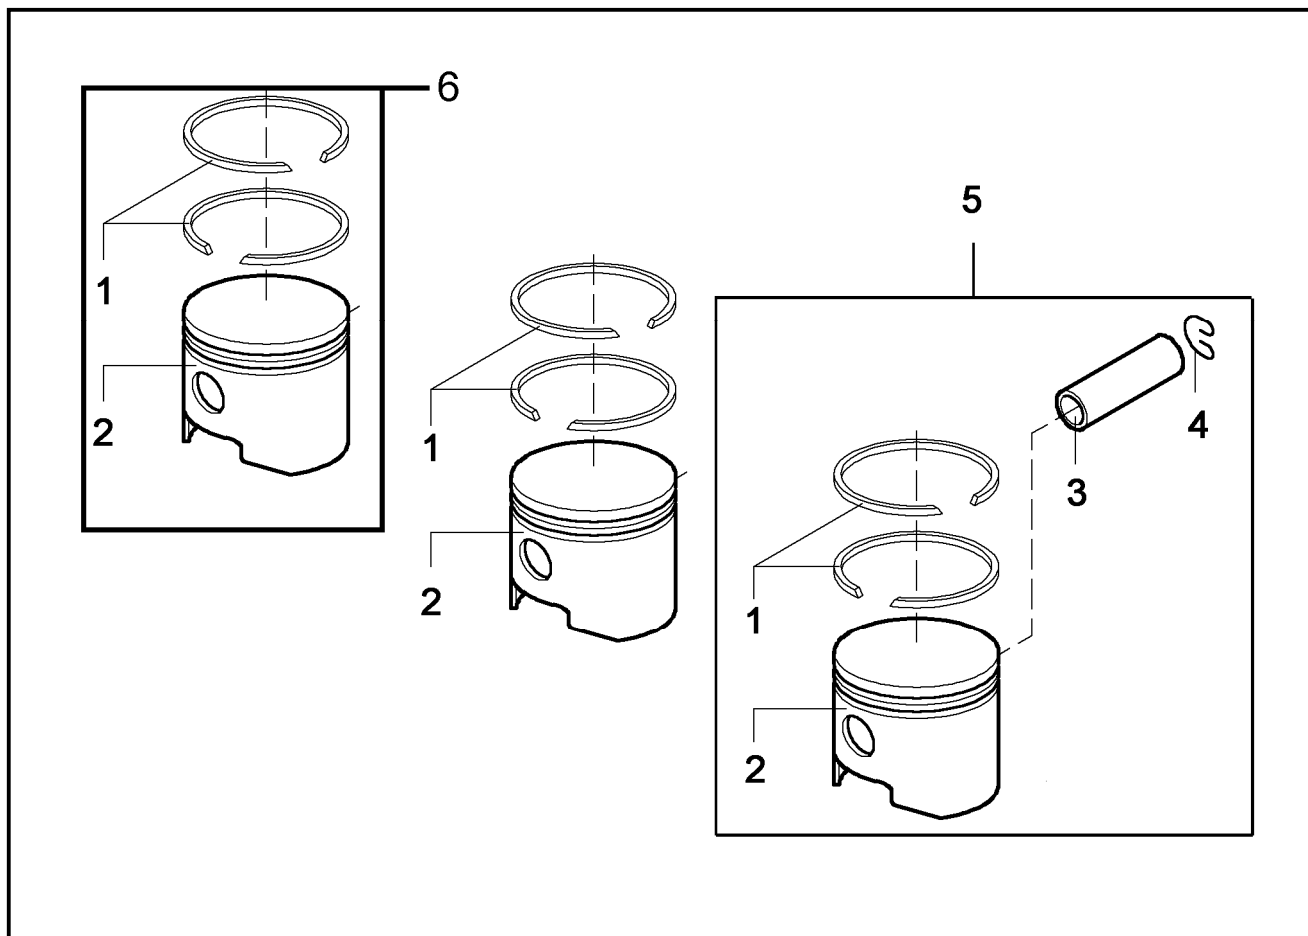

PISTONE PISTON

POS	CODICE/ITEM	DESCRIZIONE/DESCRIPTION	PREZZO/PRICE RETAIL (EURO)
1	7000-1119	PISTON RING D.40 mm	
2	C050-055	PISTON BARE A-B D.40 mm	
3	C050-053	PISTON PIN	
4	7000-1116	ANELLO SEEGER	
5	C050-052	PISTON COMPLETE A-B	
6	C050-055-03	PISTON BARE W/ PISTON RINGS