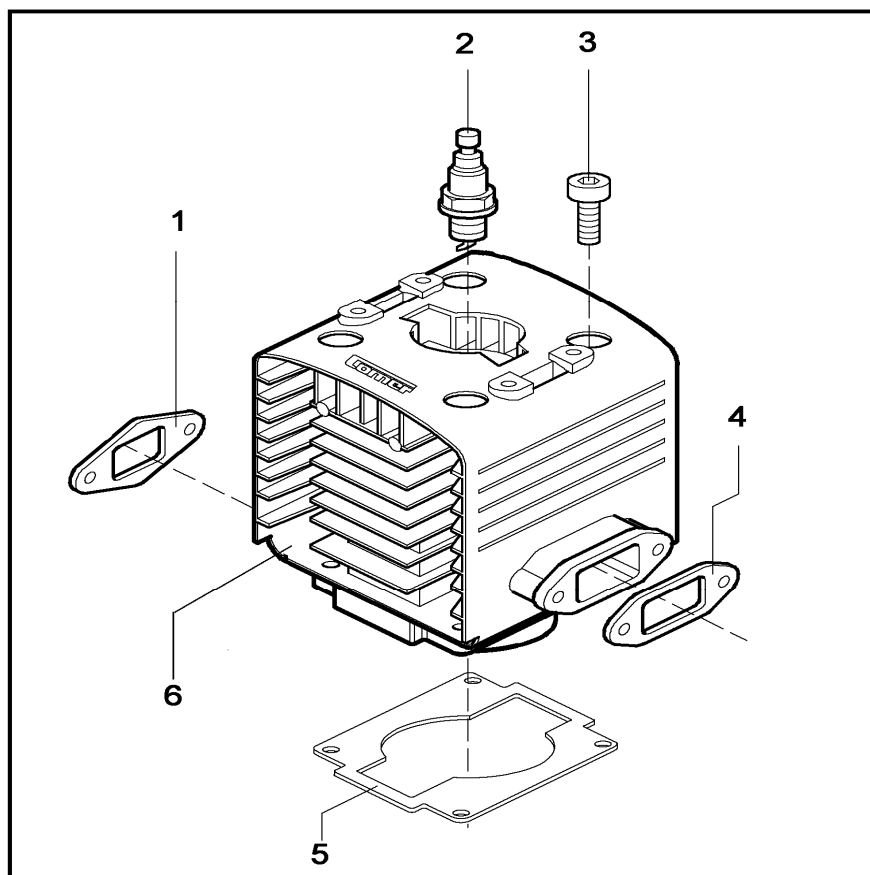

# **Comer**<sup>®</sup> **C 50**

POS	CODICE/ITEM	DESCRIZIONE/DESCRIPTION	PREZZO/PRICE RETAIL (EURO)
	C050-503	ENGINE COMER C50 COMPLETE	
	C050-505	ENGINE COMER C51 USA COMPLETE	

## CILINDRO CYLINDER

POS	CODICE/ITEM	DESCRIZIONE/DESCRIPTION	PREZZO/PRICE RETAIL (EURO)
1	C050-069	PIPE GASKET	
2	S060-068	SPARK PLUG BOSCH WS5F C50-SK60-80	
3		SCREW M5X12	
4	C050-035	EXHAUST GASKET	
5	C050-057	CYLINDER GASKET 0,2-0,3-0,4-0,5	
6	C050-058	CHROMATED CYLINDER - BARE	
6	C050-058-05	CYLINDER W/ PISTON	
	C050-207	ENGINE GASKET KIT	