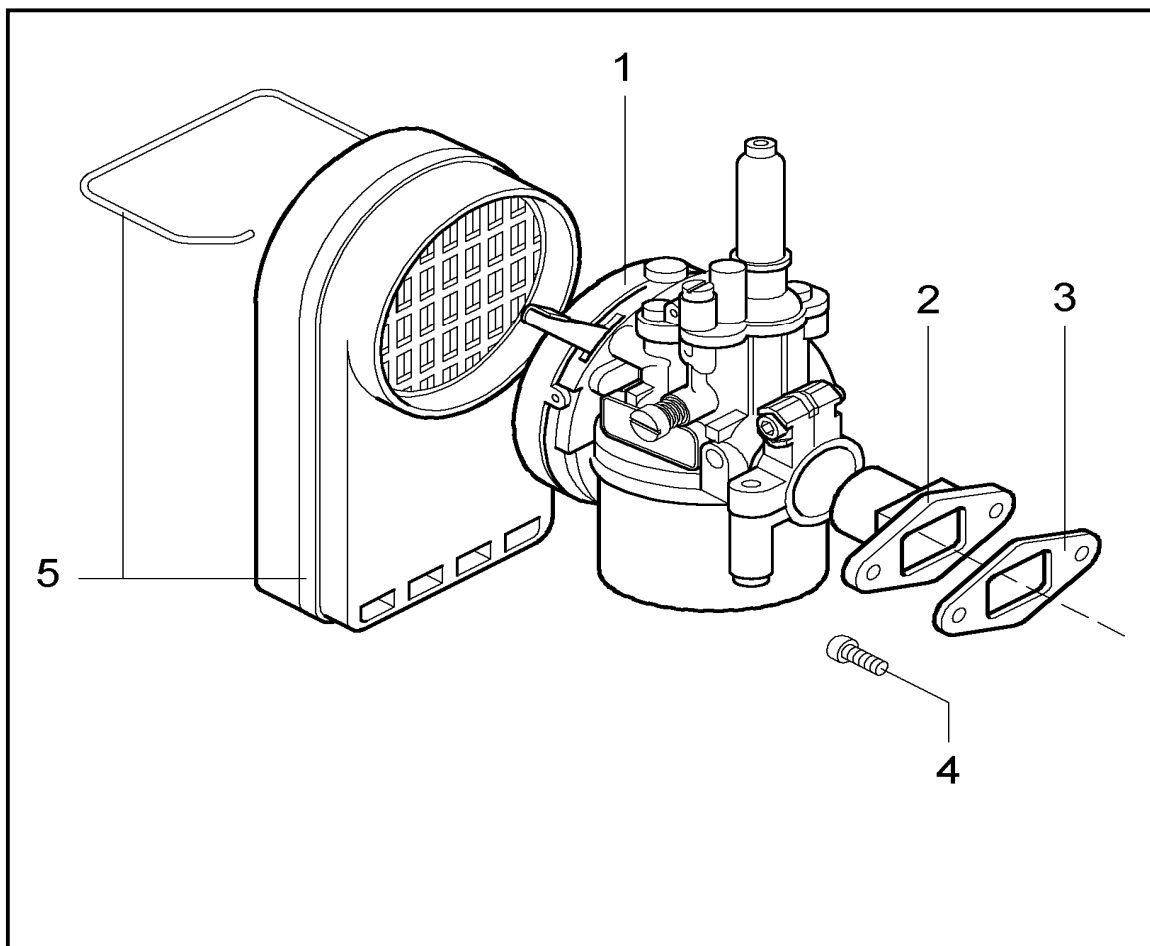

GRUPPO ASPIRAZIONE INTAKE

POS	CODICE/ITEM	DESCRIZIONE/DESCRIPTION	PREZZO/PRICE RETAIL (EURO)
1	C050-074	CARBURETOR DELL'ORTO 14-12L	
2	C050-070	INLET HEADER PIPE	
3	C050-069	PIPE GASKET	
4		SCREW M5X12	
5	C050-079	CARBURETOR COVER W/ AIRBOX