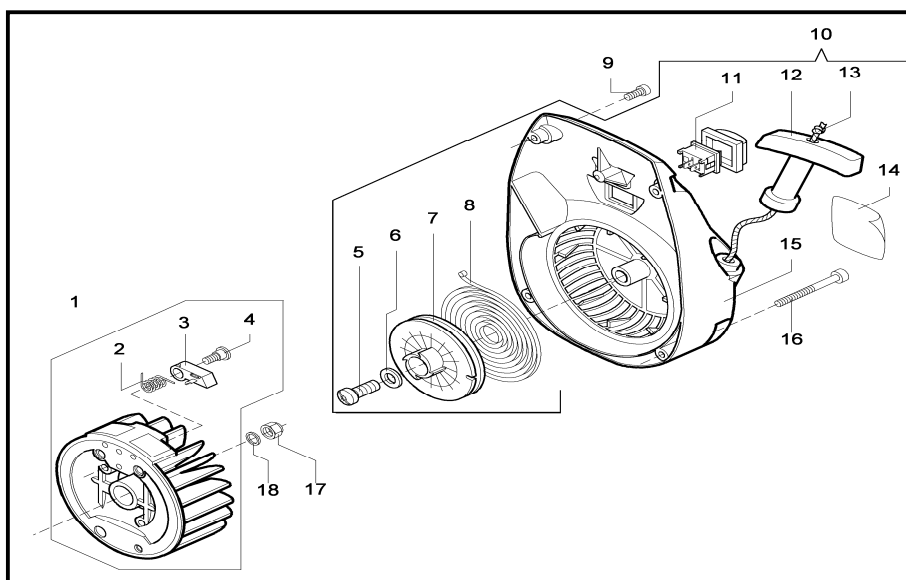

GRUPPO AVVIAMENTO STRAPPO PULL START

POS	CODICE/ITEM	DESCRIZIONE/DESCRIPTION	PREZZO/PRICE RETAIL (EURO)
1	C050-453-02	FLYWHEEL FJ	
2	C050-026	HOOK SPRING	
3	C050-025	HOOK	
4	C050-027	RATCHET PIN	
5	C050-011	BOLT M6X14	
6	C050-010	FLAT WASHER M6X16X2	
7	C050-006	ROPE DRUM	
8	7000-1051	STARTER SPRING	
9		SCREW M5X20	
10	C051-001	PLASTIC STARTER COMPLETE	
11	C050-003	STOP SWITCH	
11	C051-425-01	STOP SWITCH CABLE	
12	C050-008	HANDLE	
13	C050-007	STARTER ROPE D.3,5 mm	
14	C050-005	STICKER C50-51	
15	C050-002	CONVEYOR CASE BARE	
16		SCREW M5X40	
17	C050-019	NUT M8X6,5	
18	C050-020	FLAT WASHER M8