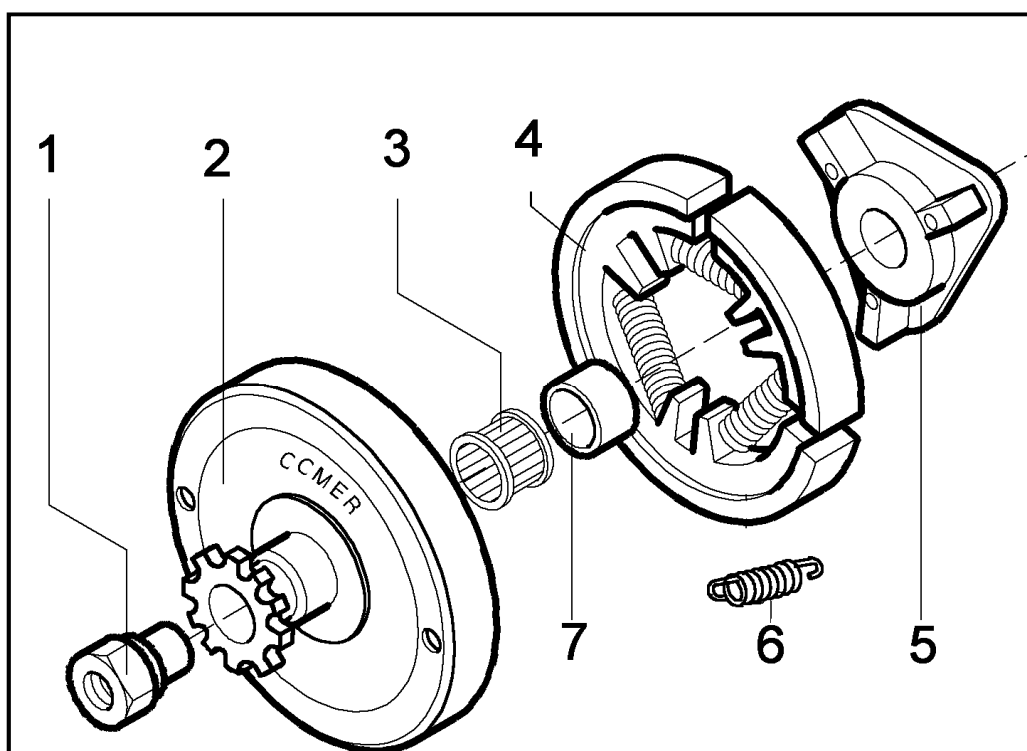

GRUPPO FRIZIONE CLUTCH

POS	CODICE/ITEM	DESCRIZIONE/DESCRIPTION	PREZZO/PRICE RETAIL (EURO)
1	C050-094	SPECIAL NUT RH	
2	S060-099-02	CAMPANA PIGNONE SPEC. Z10 X 50-60-80	
3	NORM-092	CLUTCH DRUM ROLLER CAGE 15-18-17 SMALL CONE	
4	S080-089	CENTRIFUGAL SPRING CLUTCH 50-60-80-98-100-125	
4	S080-087	PATTINO FRIZIONE A SECCO	
4	S060-087	FERODO FRIZIONE A SECCO	
5	S080-086	TRASCINATORE FRIZIONE 50-60-80-98-100-125	
6	S080-085	MOLLA FRIZIONE 50-60-80-98-100-125	
7	S060-091-01	BOCCOLA X GABBIA A RULLI X CONO PICCOLO